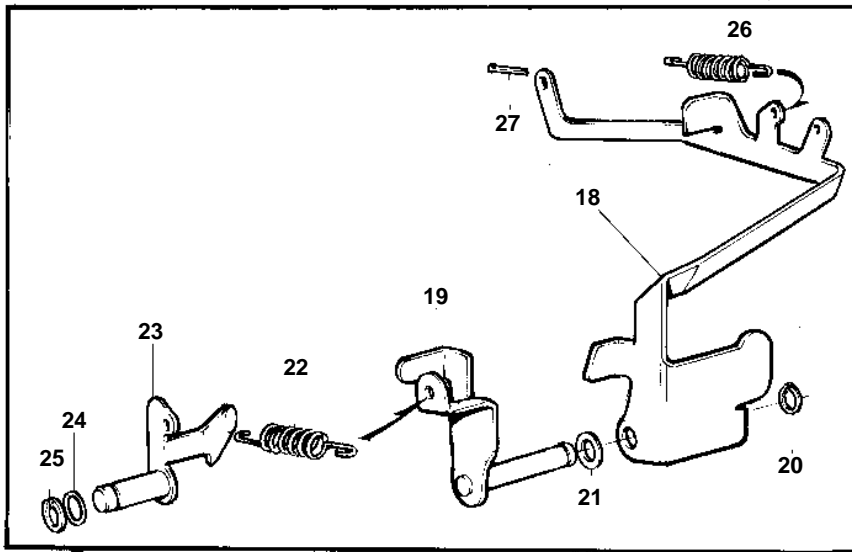

MD2040C, MD2040D

16185

## MD2040C, MD2040D

REF	PART NO.	QTY	DESCRIPTION	NOTES
1	3580036	1	Lever, speed control	
2	843109	2	Bushing	
3	955275	1	Screw	(3580037)
4	945407	3	Flange nut	
5	3580042	1	Stay	
6	955274	2	Screw	(3580044)
7	3583759	1	Shaft	
8	3580040	1	O-ring	
9	3580041	1	Lock ring	
10	945414	1	Screw	
11	3580051	1	Lever, stop	
12	955782	2	Nut	(3580050)
13	191172	1	Washer	
14	3580048	1	Spring	
15	3580045	1	Arm	
16	3580046	1	Lock ring	
17	3580047	1	O-ring	
18	3580587	1	Lever	
19		1	· Lever	
20	3580030	1	· Lock ring	
21	3580031	1	· Washer	
22	3580589	1	Spring	
23	3580034	1	Arm	
24	3580035	1	O-ring	
25	3580030	1	Lock ring	
26	3580735	1	Spring	
27	3580032	1	Lock pin	
28	3580086	1	Adjusting screw	
29	3580089	1	Screw	
30	3580088	1	Nut	
31	3580087	1	Gasket	