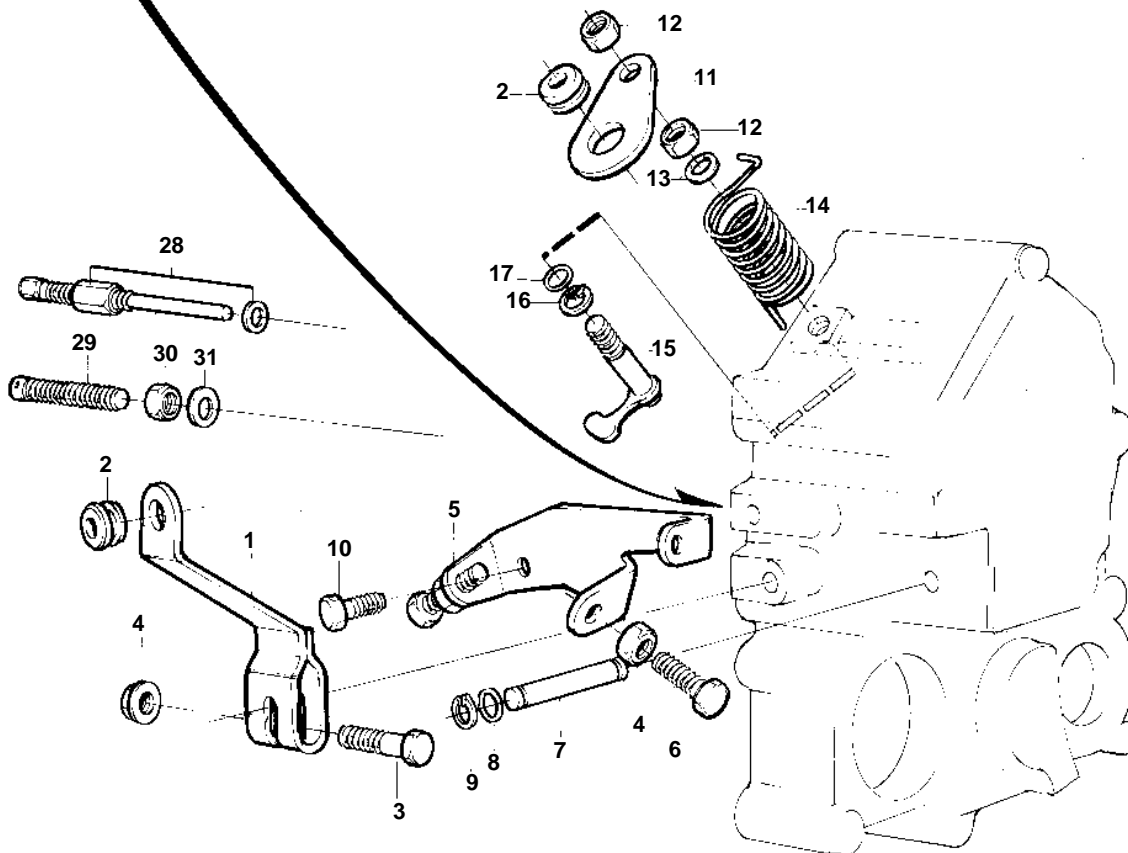

MD2040C, MD2040D

16185

## MD2040C, MD2040D

REF	PART NO.	QTY	DESCRIPTION	NOTES
1	3580036	1	Lever, speed control	
2	843109	2	Bushing	
3	955275	1	Screw	(3580037)
4	945407	3	Flange nut	
5	3580042	1	Stay	
6	955274	2	Screw	(3580044)
7	3583759	1	Shaft	
8	3580040	1	O-ring	
9	3580041	1	Lock ring	
10	945414	1	Screw	
11	3580051	1	Lever, stop	
12	955782	2	Nut	(3580050)
13	191172	1	Washer	
14	3580048	1	Spring	
15	3580045	1	Arm	
16	3580046	1	Lock ring	
17	3580047	1	O-ring	
18	3580587	1	Lever	
19		1	· Lever	
20	3580030	1	· Lock ring	
21	3580031	1	· Washer	
22	3580589	1	Spring	
23	3580034	1	Arm	
24	3580035	1	O-ring	
25	3580030	1	Lock ring	
26	3580735	1	Spring	
27	3580032	1	Lock pin	
28	3580086	1	Adjusting screw	
29	3580089	1	Screw	
30	3580088	1	Nut	
31	3580087	1	Gasket	